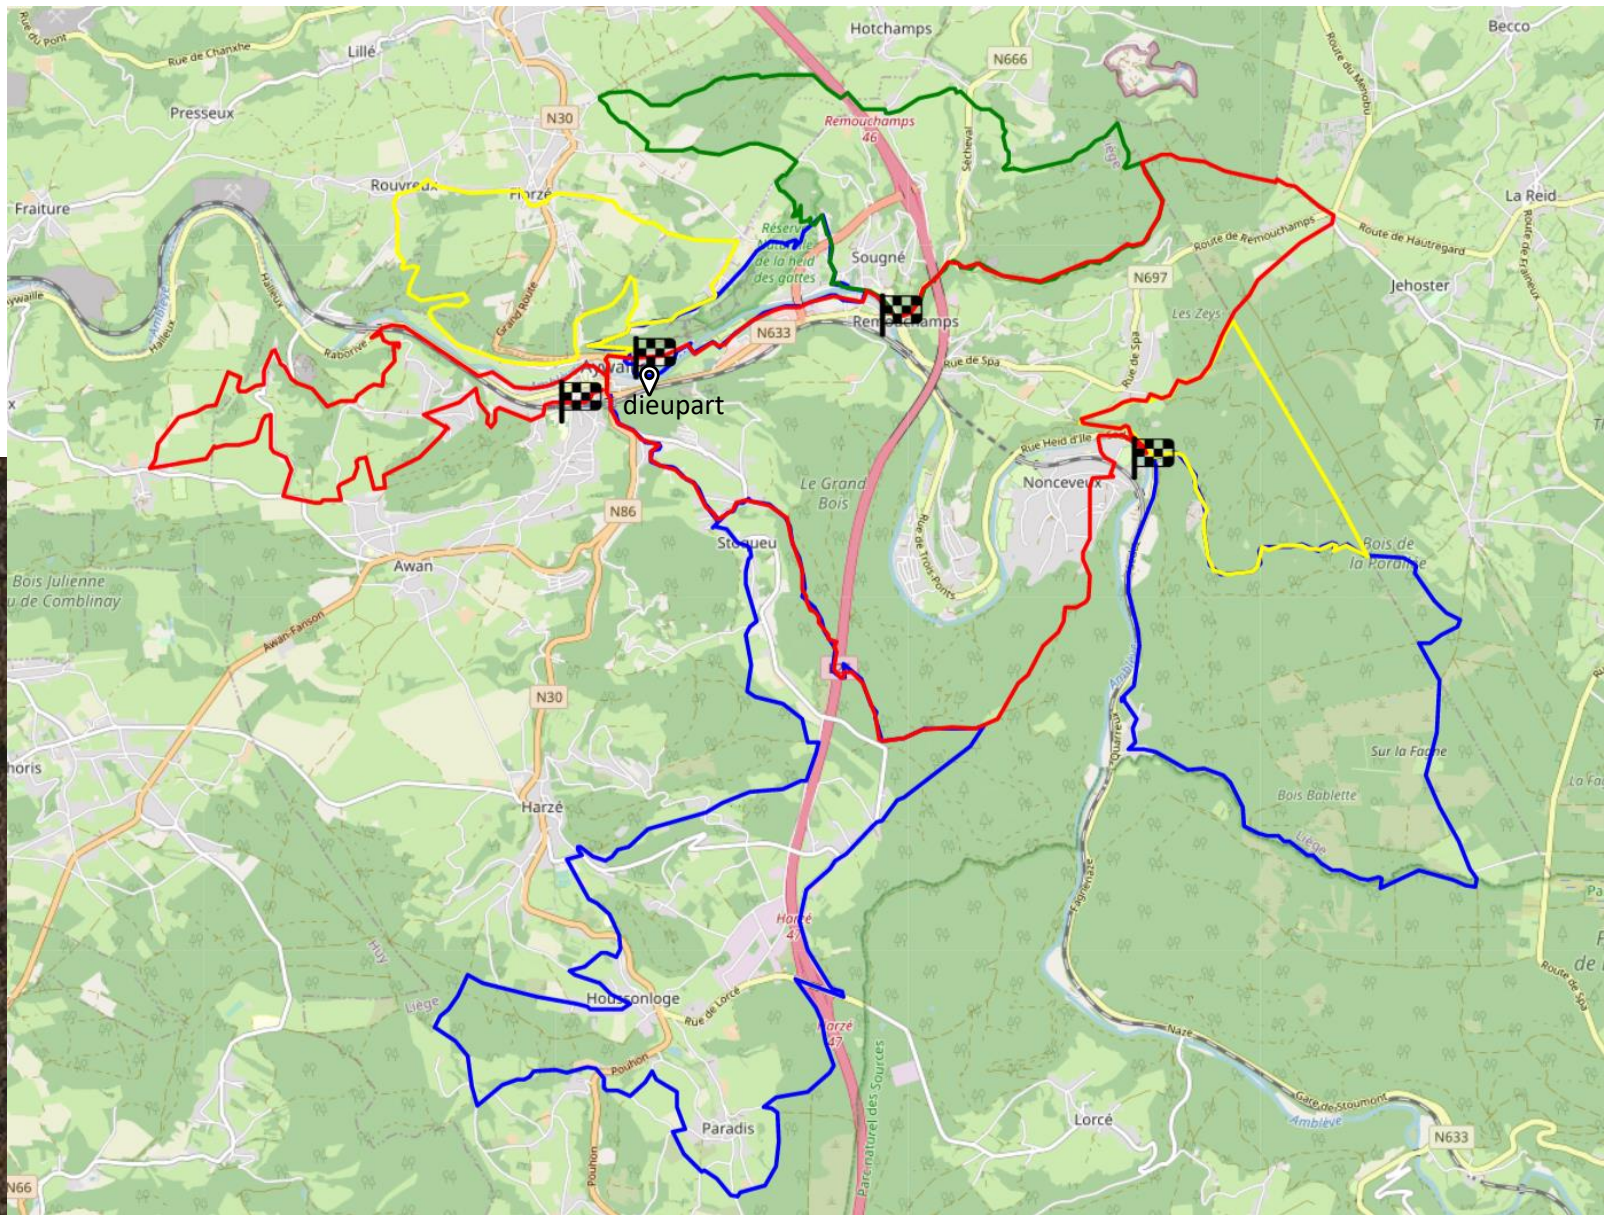

-  Route33: 11 km, 280 hm (Geen GPS-track)
-  Route34: 14 km, 470 hm
-  Route35: 7 km, 220 hm
-  Route36: 22 km, 895 hm
-  Route37: 8 km, 340 hm
-  Route38: 14 km, 475 hm
-  Route39: 20 km, 470 hm
-  Route40: 28 km, 770 hm
-  Route41: 14 km, 400 hm
-  Route42: 12 km, 370 hm
-  Route43: 9 km, 340 hm (Geen GPS-track)
-  Route44: 8 km, 215 hm (Geen GPS-track)

Bron: <https://mtbroutedatabase.be/>